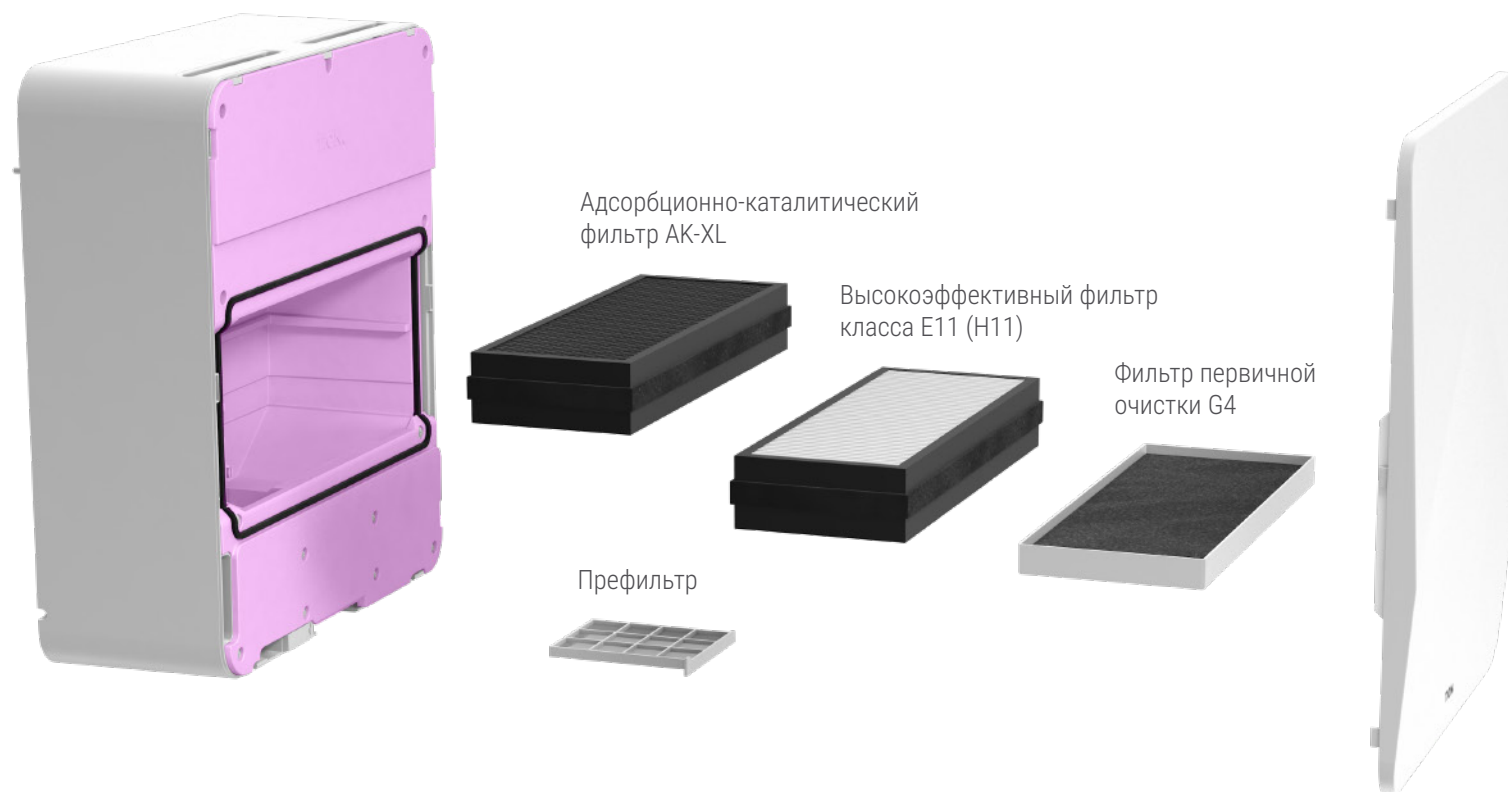

TION.

КОМПАКТНОЕ
ВЕНТИЛЯЦИОННОЕ УСТРОЙСТВО

Бризер 3S

Проветривание
при закрытых окнах

Рециркуляция: очистка
воздуха в помещении

Подогрев приточного
воздуха

Работа в системе умного
микrokлимата MagicAir

Управление с пульта
или смартфона

Очистка приточного
воздуха

Подача свежего очищенного воздуха с улицы

Очистка
воздуха внутри
помещения

Приток и рециркуляция

- Подает свежий воздух с улицы при закрытых окнах – без духоты, шума, пыли и грязи.
- Очищает приточный воздух от пыли, аллергенов, выхлопов, газов.
- Очищает воздух в комнате от пыли, пуха, шерсти, испарений от мебели и запахов.
- Подогревает воздух до выбранной температуры и автоматически поддерживает ее.
- Работает бесшумно: всего 19 дБ на первой скорости.

Умное управление

- Работает в системе MagicAir.
TiOn Бризер 3S соединяется с системой умного микроклимата MagicAir и работает в автоматическом режиме по заданным параметрам.
- Управляется с пульта.
Пульт с LCD-дисплеем информирует о температуре входящего воздуха и сообщает, когда пора заменить фильтры.
- Управляется со смартфона.
Бризером 3S можно управлять со смартфона при помощи устройств, имеющих беспроводную технологию Bluetooth.