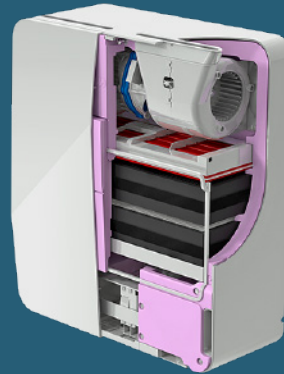

TION.

КОМПАКТНОЕ
ВЕНТИЛЯЦИОННОЕ УСТРОЙСТВО

Бризер 3S

Проветривание
при закрытых окнах

Рециркуляция: очистка
воздуха в помещении

Подогрев приточного
воздуха

Работа в системе умного
микrokлимата MagicAir

Управление с пульта
или смартфона

Tion Бризер 3S Smart

- Базовая станция MagicAir в комплекте
- Три фильтра: G4 + HEPA + АК-XL
- Производительность до 140 м³/ч

42 900 ₺

Tion Бризер 3S Standard

- Три фильтра: G4 + HEPA + АК-XL
- Производительность до 140 м³/ч
- Совместим с системой MagicAir